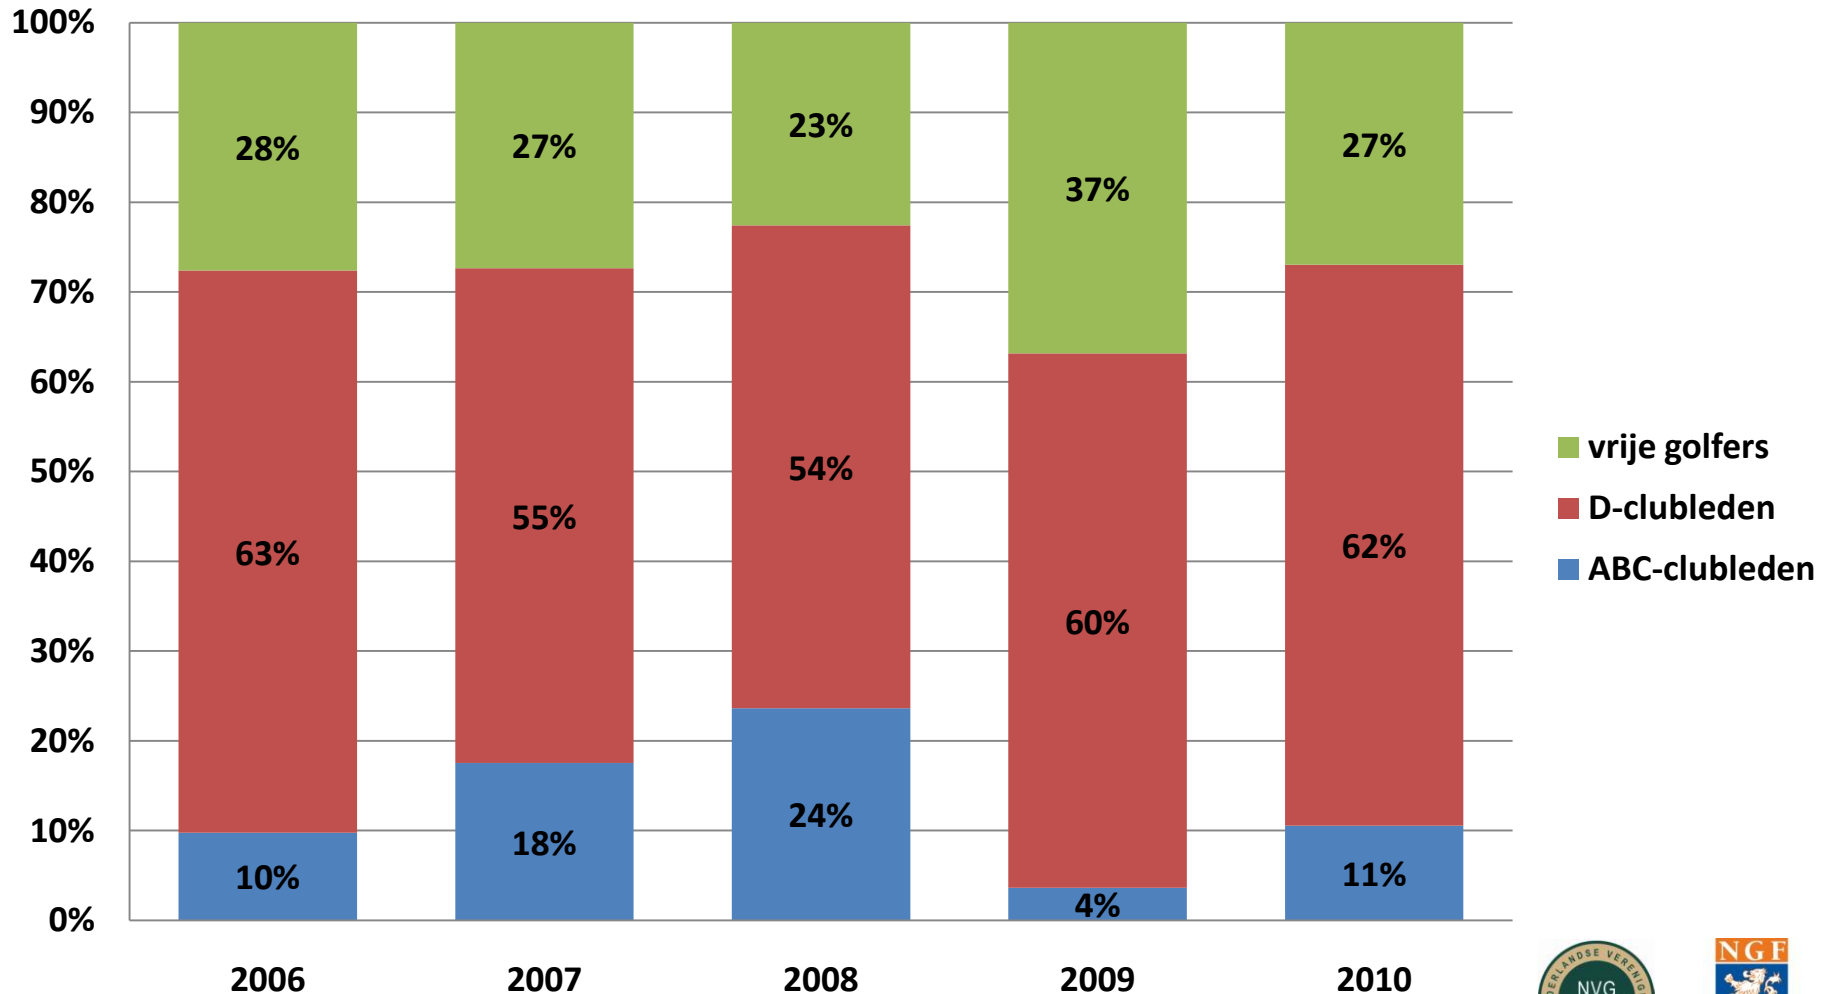

van **actie** naar **resultaat** 

Nationaal Golf Congres en Beurs 2011

Percentage van de totale groei

Peildatum 31-12-2010

Groei D-clubleden (In)actieve EGA-handicap

Peildata 31-06 van ieder jaar