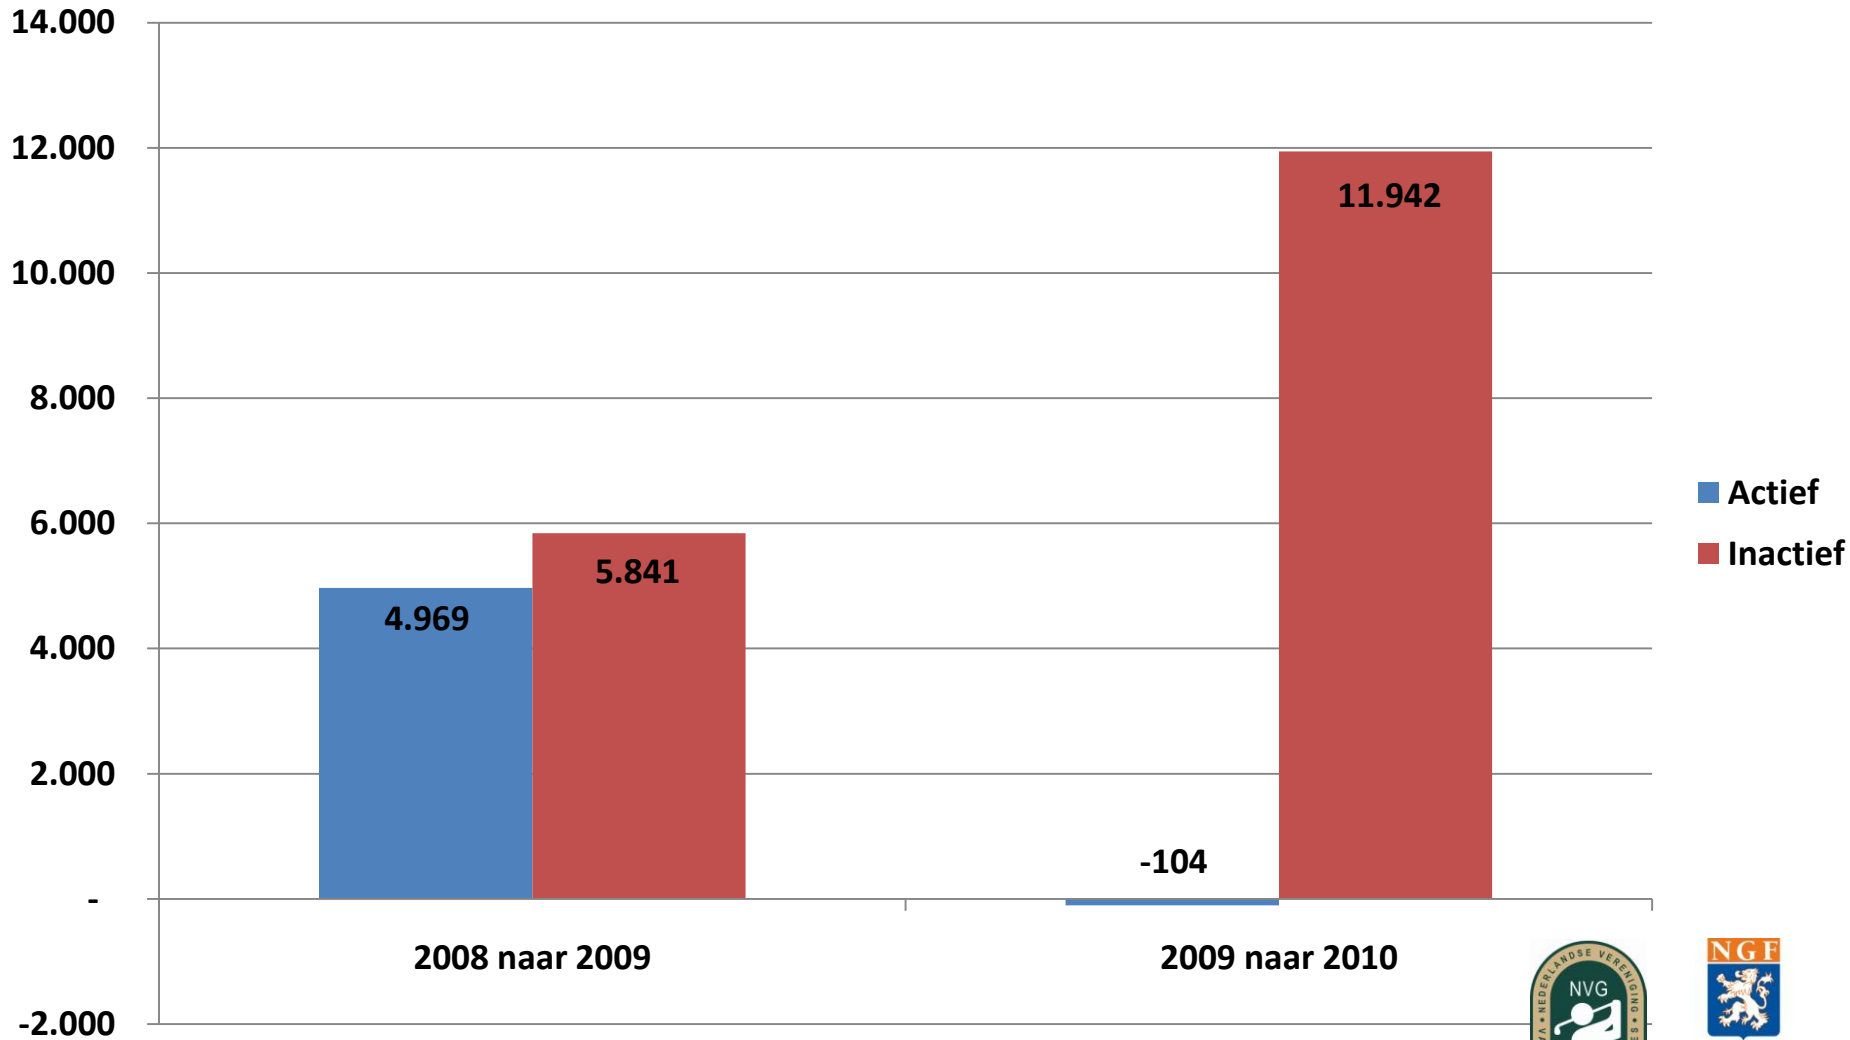

van **actie** naar **resultaat** 

Nationaal Golf Congres en Beurs 2011

Percentage van de totale groei

Peildatum 31-12-2010

Groei D-clubleden (In)actieve EGA-handicap

Peildata 31-06 van ieder jaar